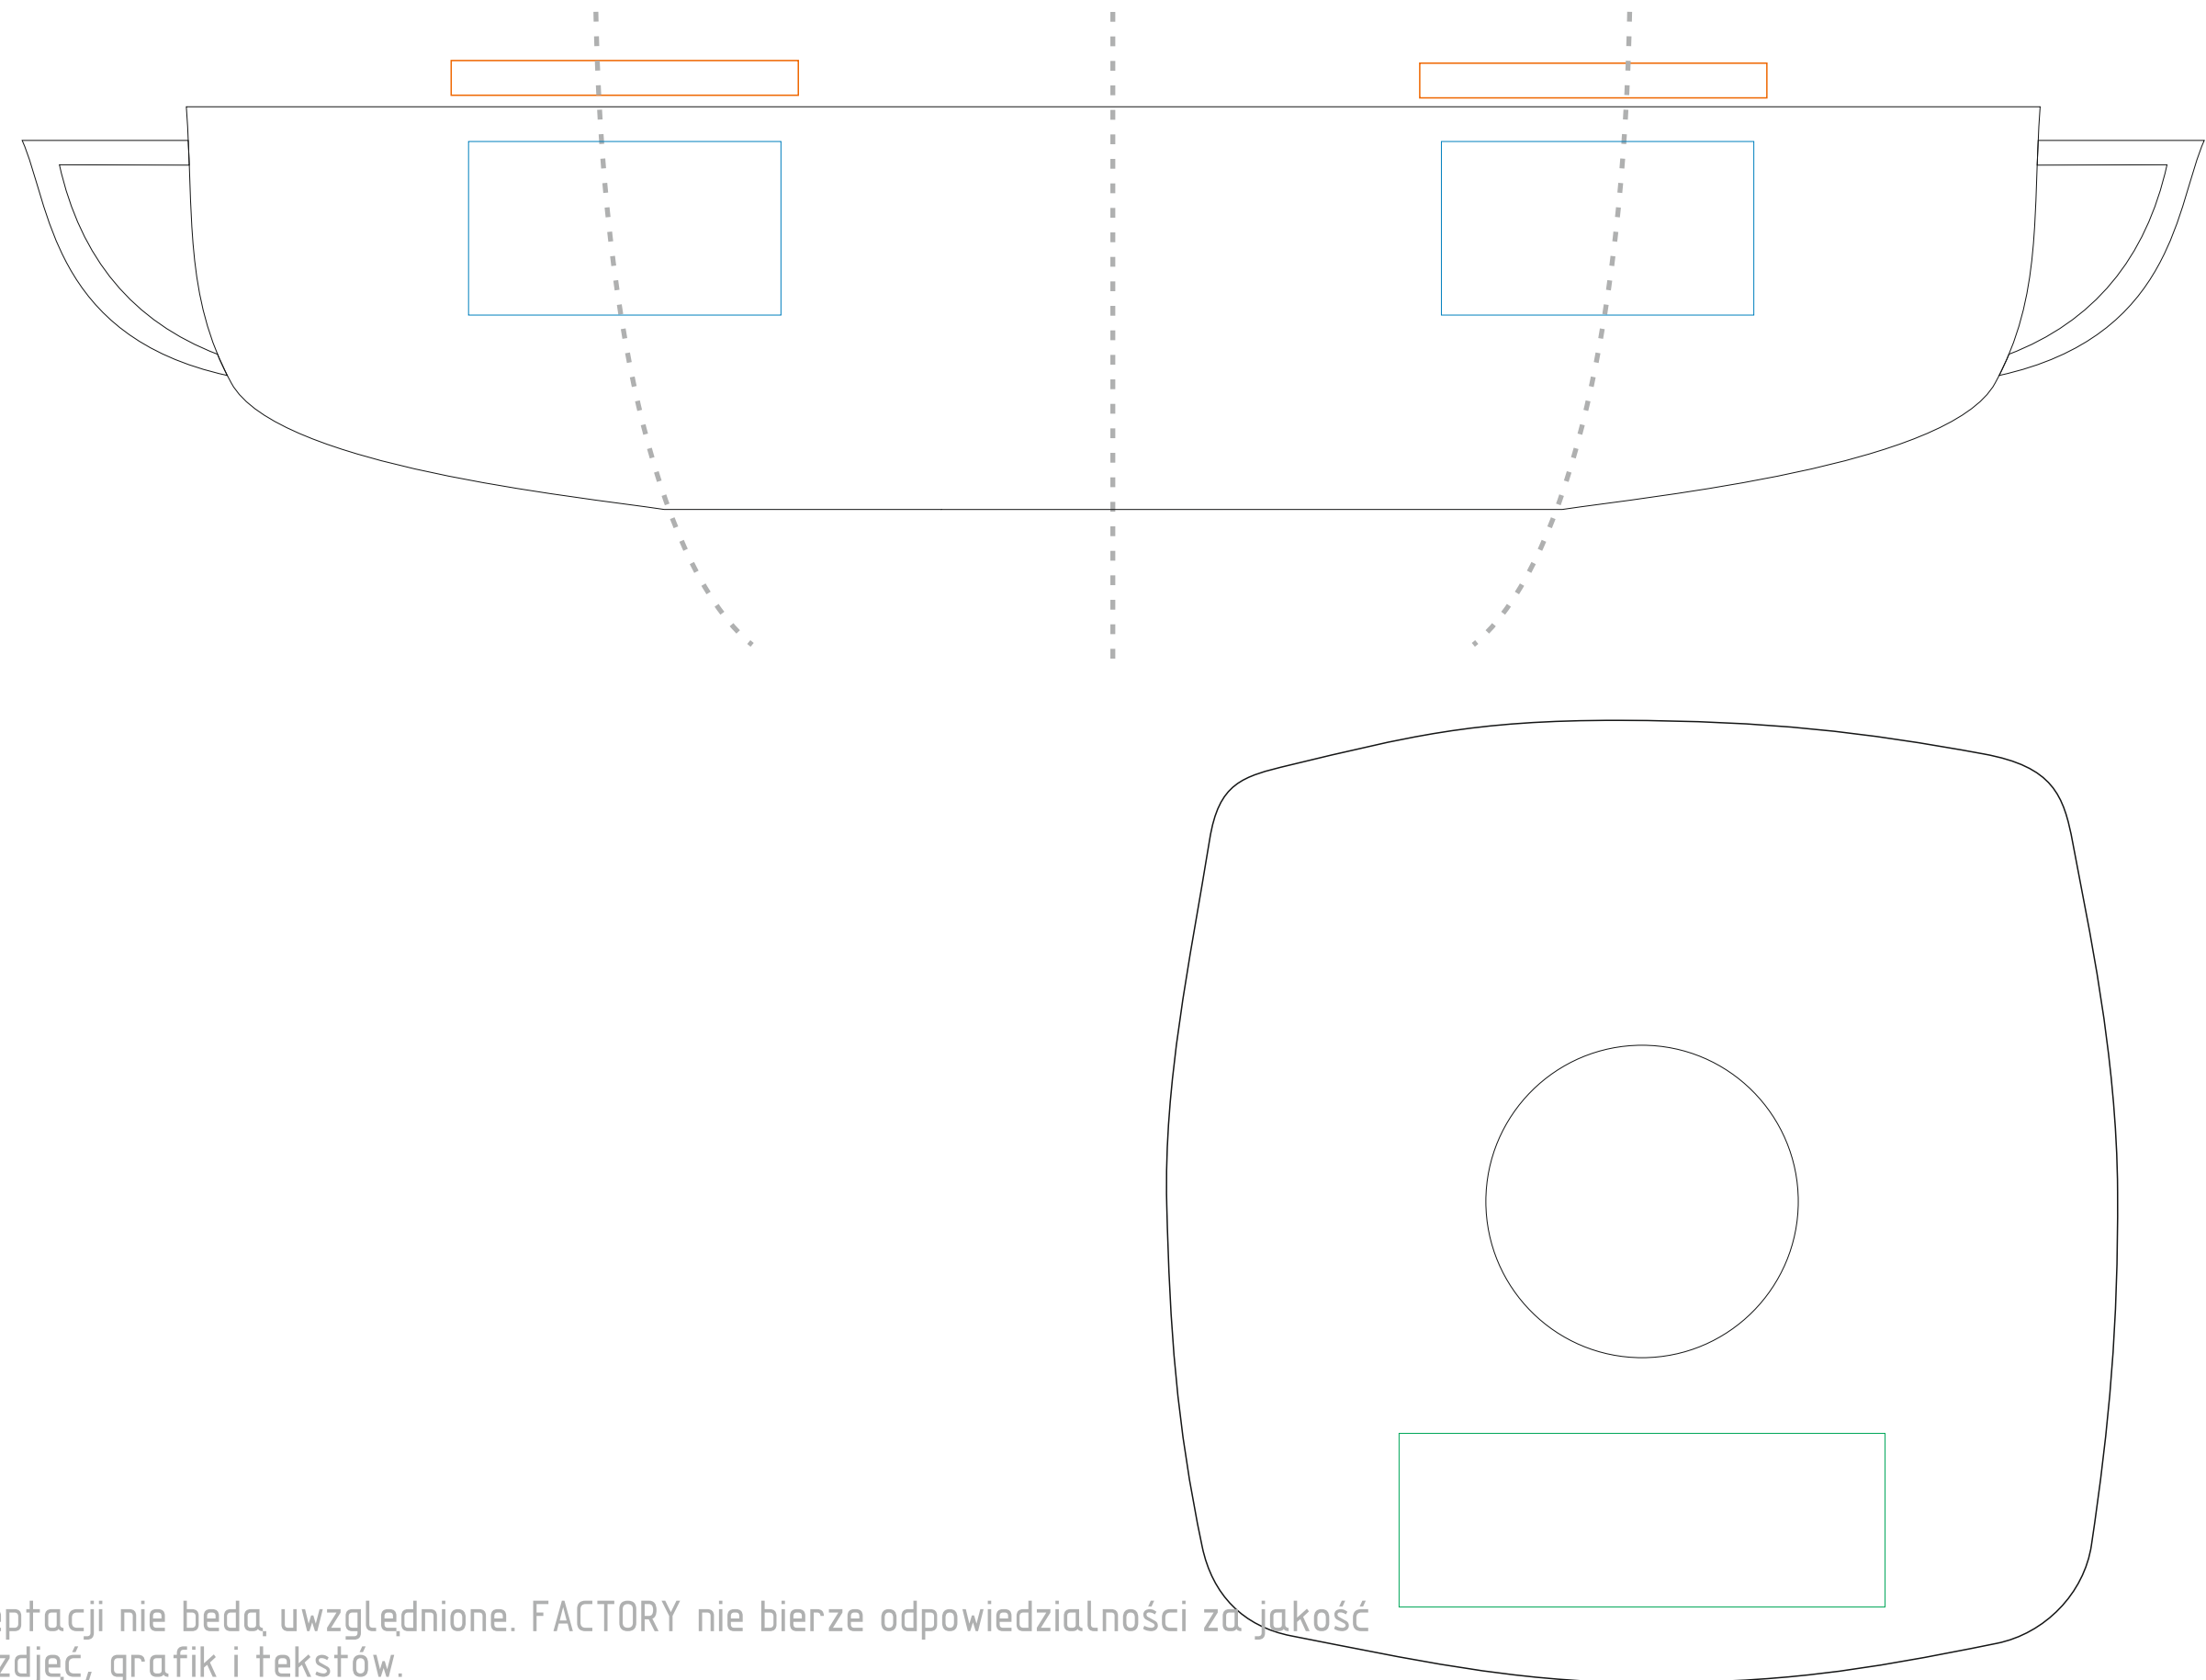

**KOLOR NADUKU:**

	Pantone	HKS	CMYK
<b>PC</b> Czarny	Black	88K	C0 M0 Y0 K100
<b>Pcz</b> Czerwony	485C	15K	C0 M100 Y90 K0
<b>Pjz</b> Jasnozielony	7496C	63K	C85 M30 Y100 K0
<b>PZ</b> Ciemnozielony	364C	63K	C85 M30 Y100 K0
<b>PN</b> Niebieski	2130C	41K	C100 M90 Y10 K0
<b>PZ</b> Żółty	108C	5K	C0 M40 Y100 K0
<b>PS</b> Szary	5435C	91K	C30 M15 Y15 K0
<b>PP</b> Pomarańczowy	151C	7K	C0 M65 Y100 K0
<b>PB</b> Brązowy	175C	77K	C70 M80 Y80 K20

Podane barwy w paletcie Pantone Solid Coated, HKS, CMYK stanowią wartości jedynie poglądowe i mogą odbiegać od rzeczywistości.

**ROZMIAR NADUKU:**

- strona zewnętrzna (45mm x 25mm)
- strona wewnętrzna (50mm x 5mm)
- spodek (70mm x 25mm)

Reklamacje odnośnie treści oraz grafiki po dokonaniu akceptacji nie będą uwzględnione. FACTORY nie bierze odpowiedzialności za jakość i zawartość materiałów dostarczonych od klienta, w tym zdjęć, grafik i tekstów.  
 Projekty prosimy wysyłać w krzywych w Corelu do wersji 12. Mapy bitowe w CMYK-u w rozdzielczości min 300dpi 1:1