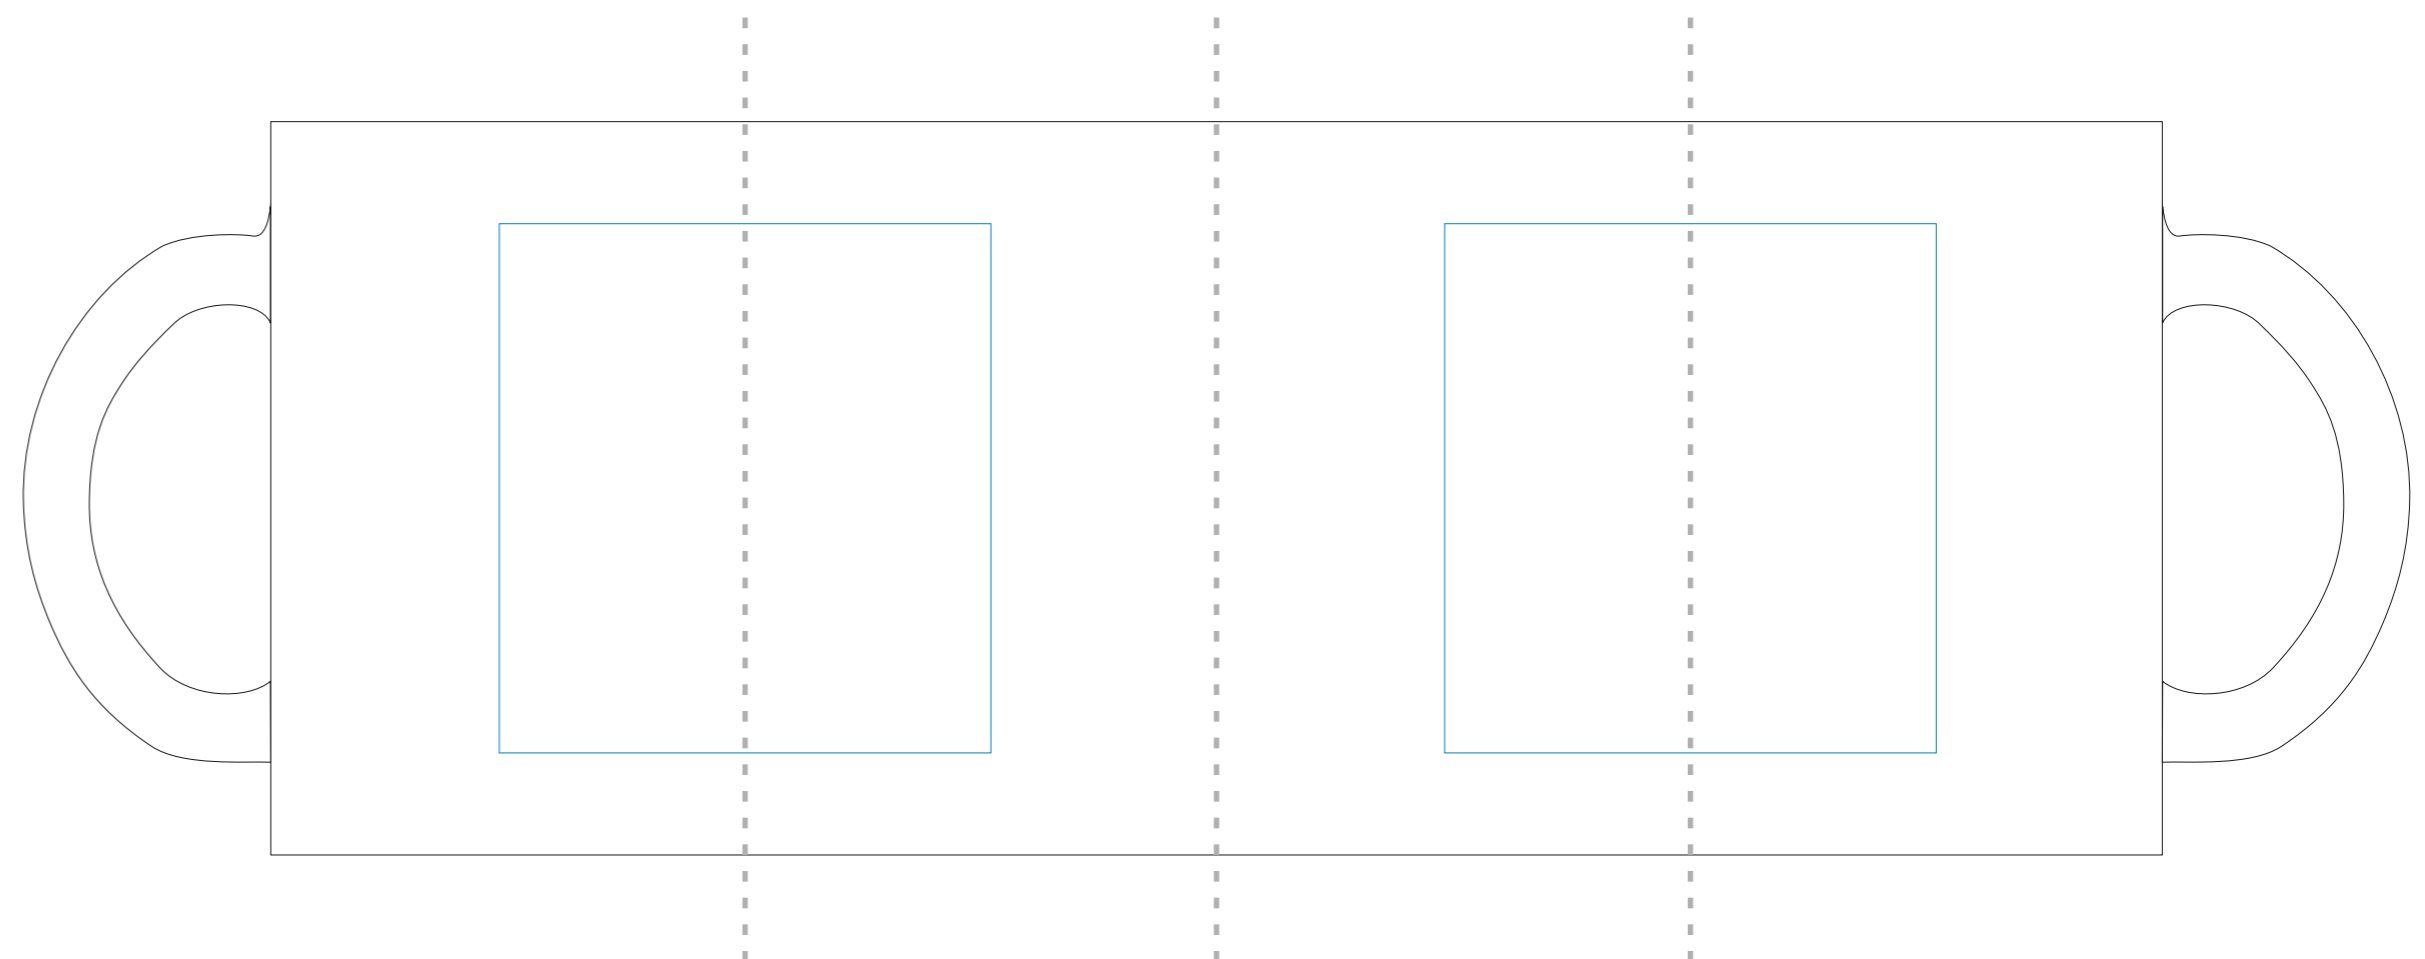

kubek TOM KOLOR

KOLOR NADRUKU:

	Pantone	HKS	CMYK
SB Biały	-	-	CO MO YO KO

Podane barwy w palecie Pantone Solid Coated, HKS, CMYK stanowią wartości jedynie poglądowe i mogą odbiegać od rzeczywistości.

ROZMIAR NADRUKU:

— strona zewnętrzna (65mm x 70mm)

DOSTĘPNE KOLORY

-  Niebieski
-  Czarny
-  Czerwony
-  Pomarańczowy
-  Jasnozielony

tom

Reklamacje odnośnie treści oraz grafiki po dokonaniu akceptacji nie będą uwzględnione. FACTORY nie bierze odpowiedzialności za jakość i zawartość materiałów dostarczonych od klienta, w tym zdjęć, grafik i tekstów.

Projekty prosimy wysyłać w krzywych w Corelu do wersji 12. Mapy bitowe w CMYK-u w rozdzielczości min 300dpi 1:1