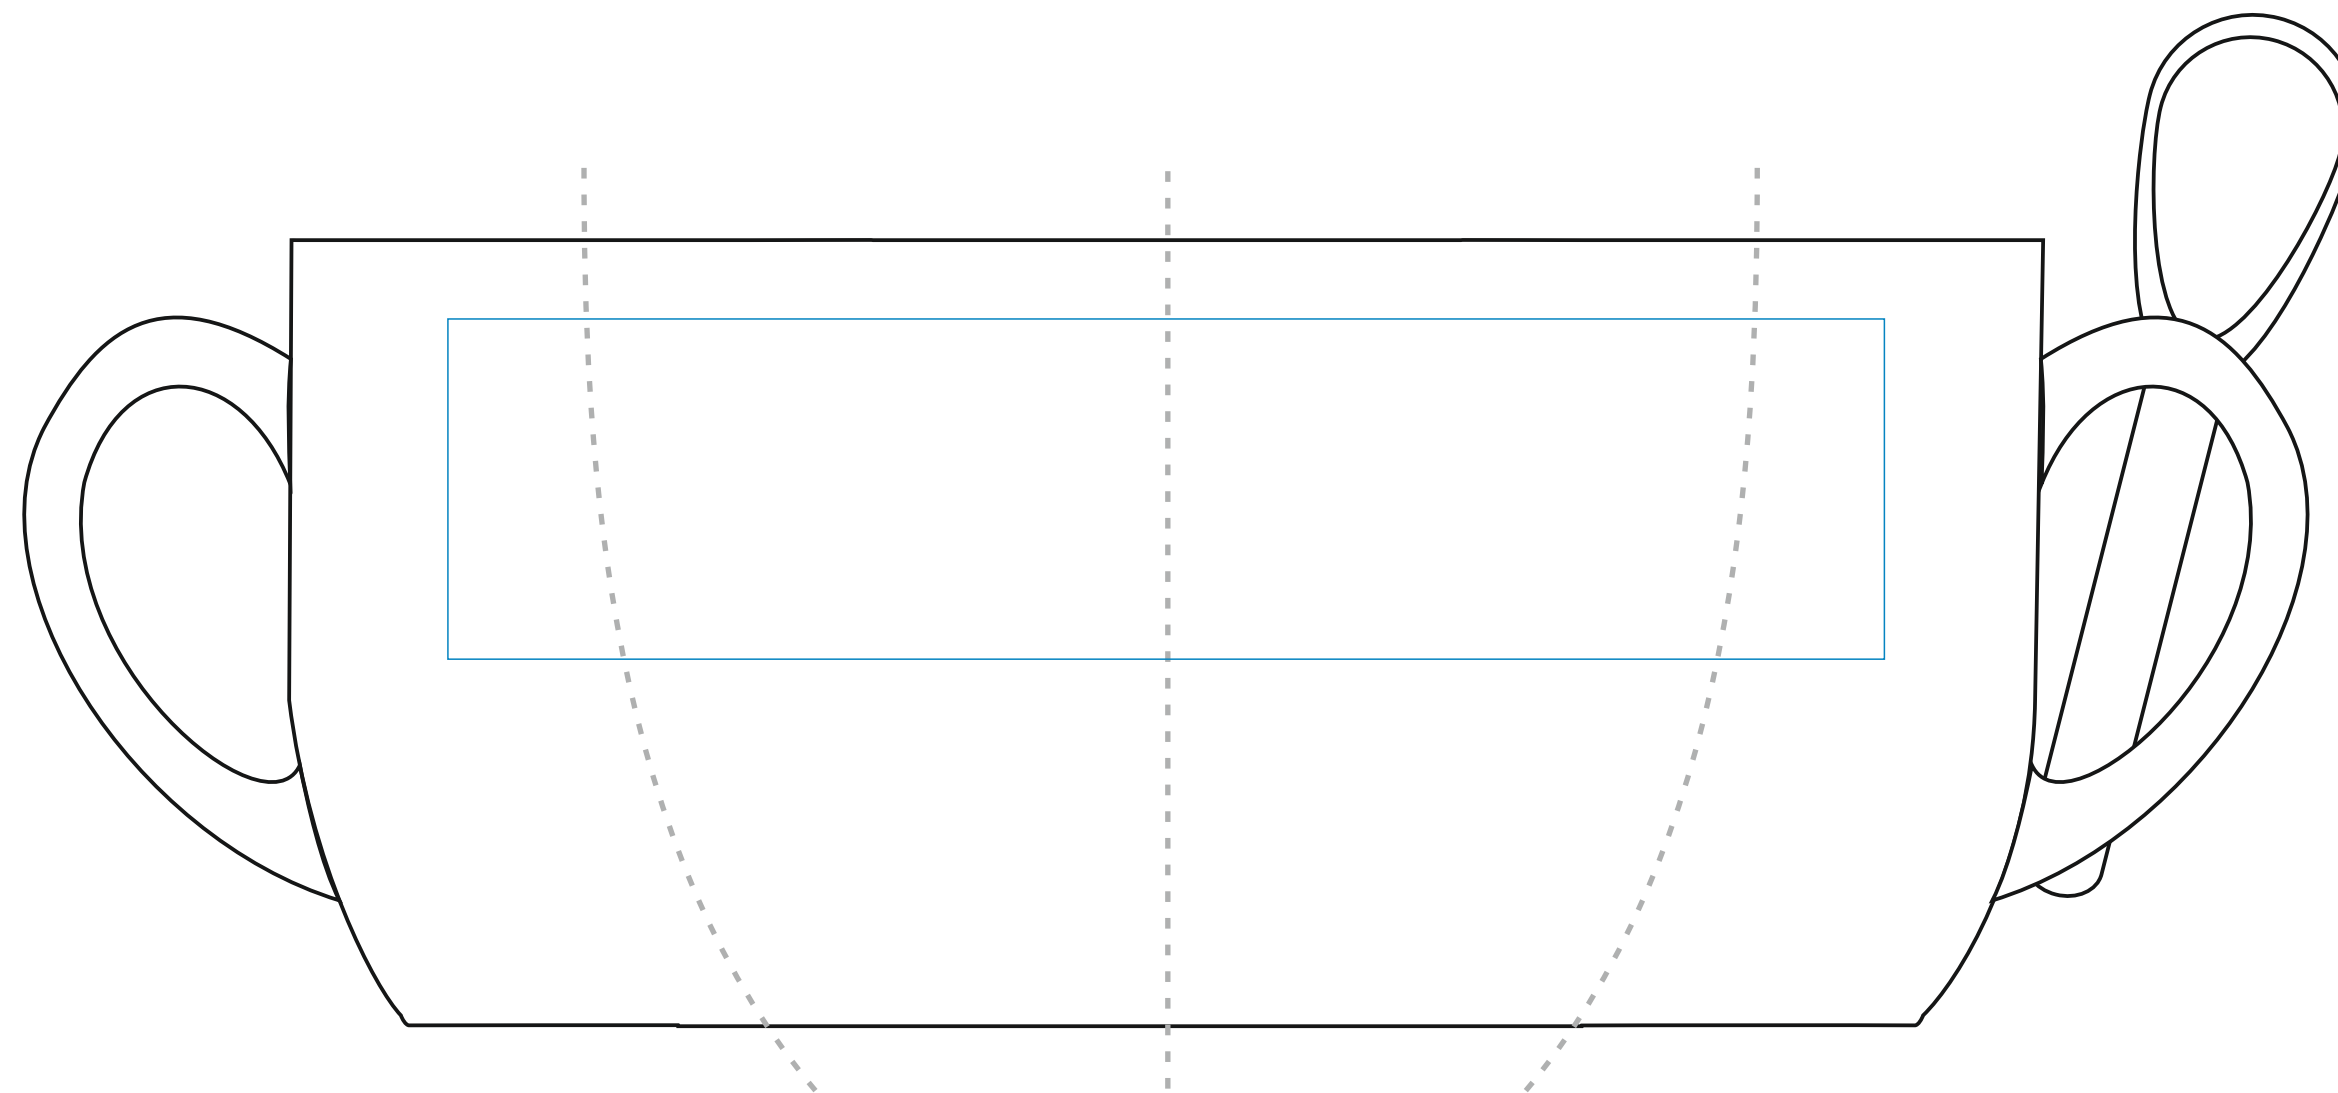

kubek SPOON FULLCOLOR

KOLOR NADRUKU:

Pełnokolorowy CMYK

ROZMIAR NADRUKU:

— dookoła (190mm x 45mm)

Reklamacje odnośnie treści oraz grafiki po dokonaniu akceptacji nie będą uwzględnione. FACTORY nie bierze odpowiedzialności za jakość i zawartość materiałów dostarczonych od klienta, w tym zdjęć, grafik i tekstów.

Projekty prosimy wysyłać w krzywych w Corelu do wersji 12. Mapy bitowe w CMYK-u w rozdzielczości min 300dpi 1:1