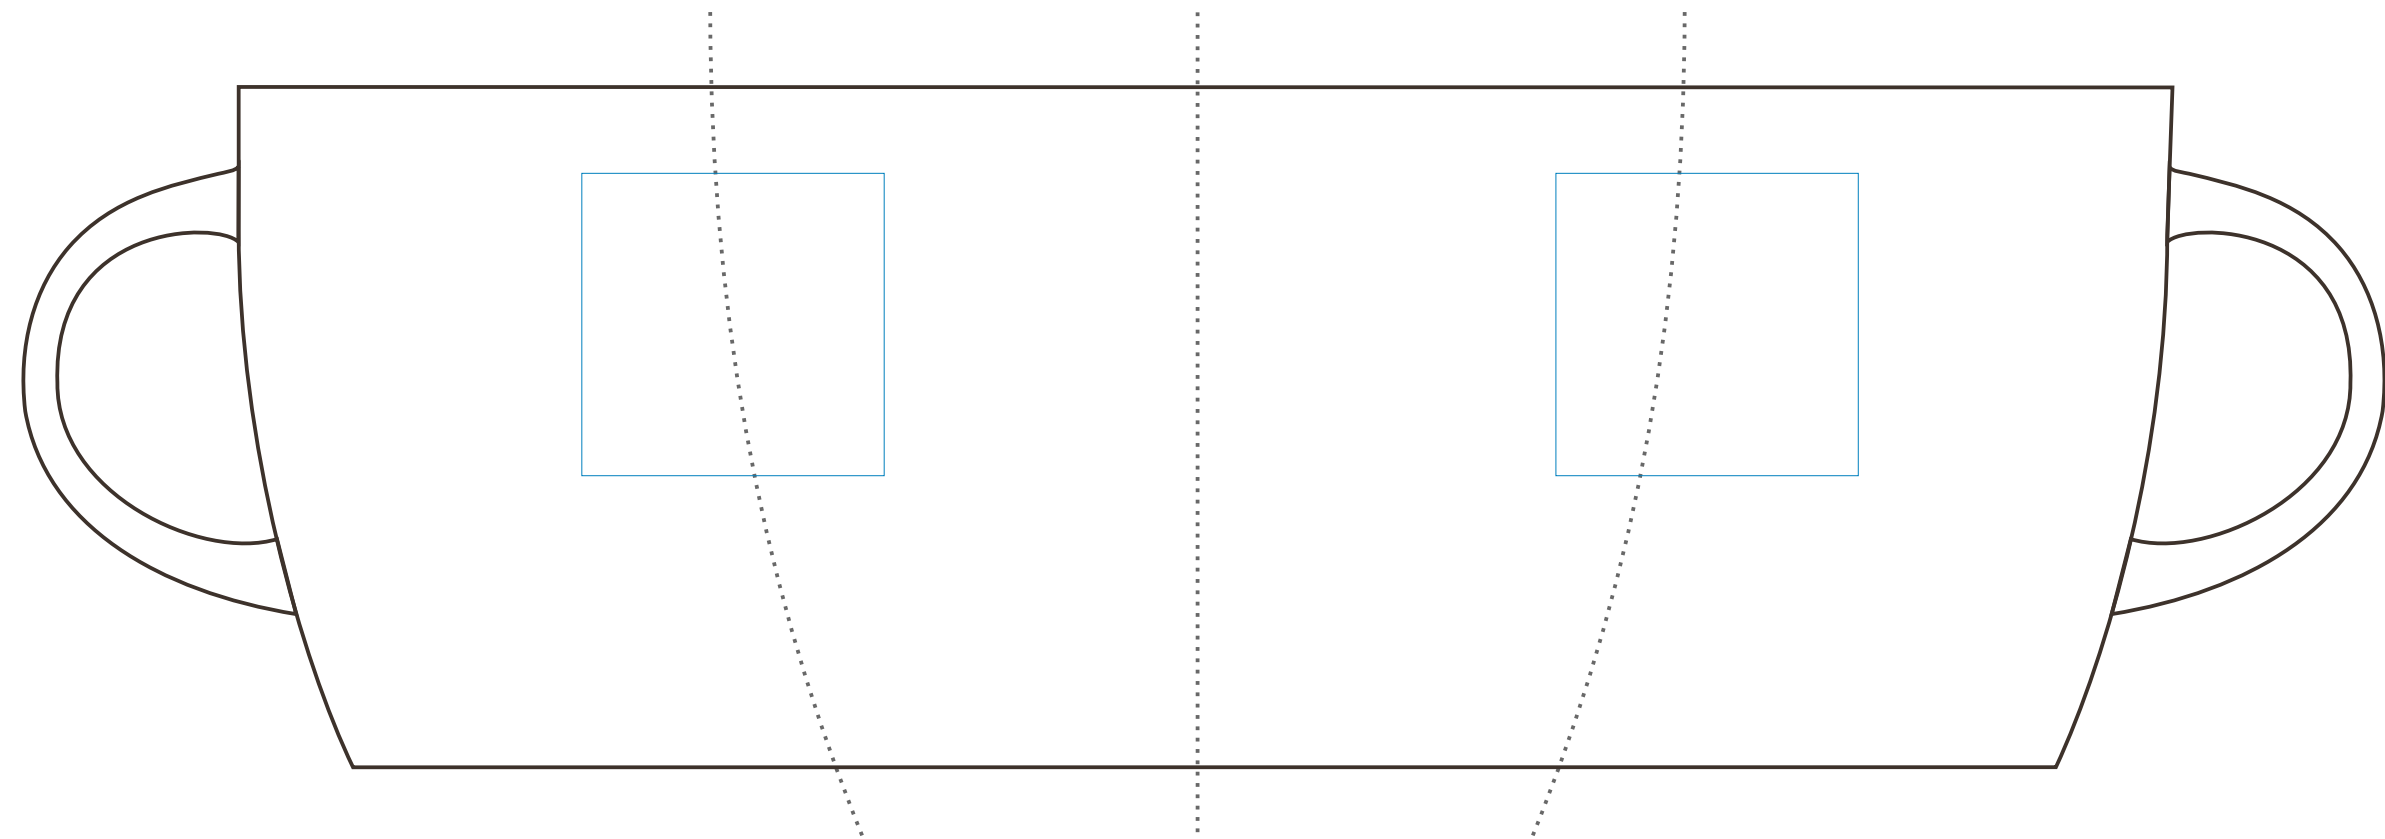

kubek SLIM

KOLOR NADRUKU:

	Pantone	HKS	CMYK
PC Czarny	Black	88K	C0 M0 Y0 K100
Pcz Czerwony	485C	15K	C0 M100 Y90 K0
Pjz Jasnozielony	7496C	63K	C85 M30 Y100 K0
Pz Ciemnozielony	364C	63K	C85 M30 Y100 K0
PN Niebieski	2130C	41K	C100 M90 Y10 K0
PZ Żółty	108C	5K	C0 M40 Y100 K0
PS Szary	5435C	91K	C30 M15 Y15 K0
PP Pomarańczowy	151C	7K	C0 M65 Y100 K0
PB Brazowy	175C	77K	C70 M80 Y80 K20

ROZMIAR NADRUKU:

— strona zewnętrzna (40mm x 40mm)

Reklamacje odnośnie treści oraz grafiki po dokonaniu akceptacji nie będą uwzględnione. FACTORY nie bierze odpowiedzialności za jakość i zawartość materiałów dostarczonych od klienta, w tym zdjęć, grafik i tekstów.

Projekty prosimy wysyłać w krzywych w Corelu do wersji 12. Mapy bitowe w CMYK-u w rozdzielczości min 300dpi 1:1