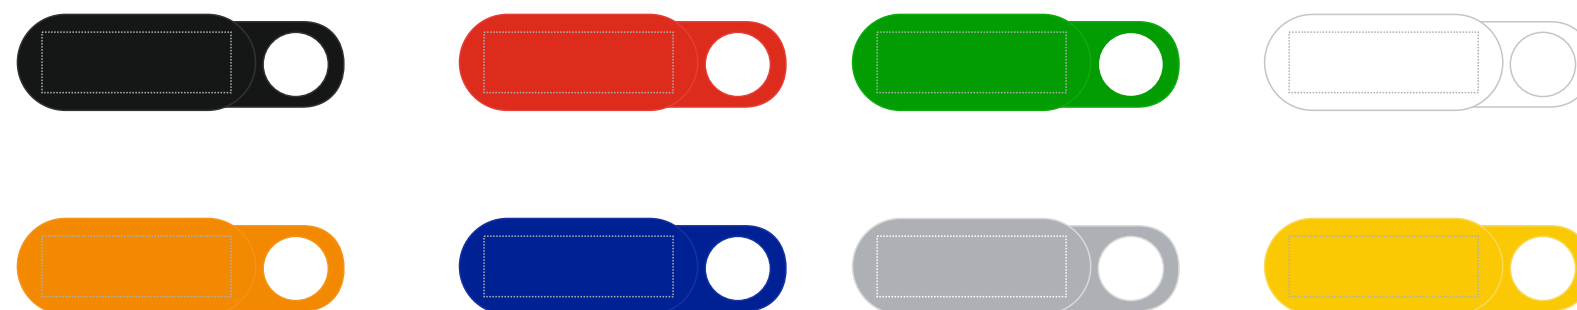

zaślepka PRIVATE

KOLOR NADUKU:

Pełnokolorowy CMYK

ROZMIAR NADUKU:

Korpus: 25mm x 8mm

Reklamacje odnośnie treści oraz grafiki po dokonaniu akceptacji nie będą uwzględnione. FACTORY nie bierze odpowiedzialności za jakość i zawartość materiałów dostarczonych od klienta, w tym zdjęć, grafik i tekstów.

Projekty prosimy wysyłać w krzywych w Corelu do wersji 12. Mapy bitowe w CMYK-u w rozdzielczości min 300dpi 1:1