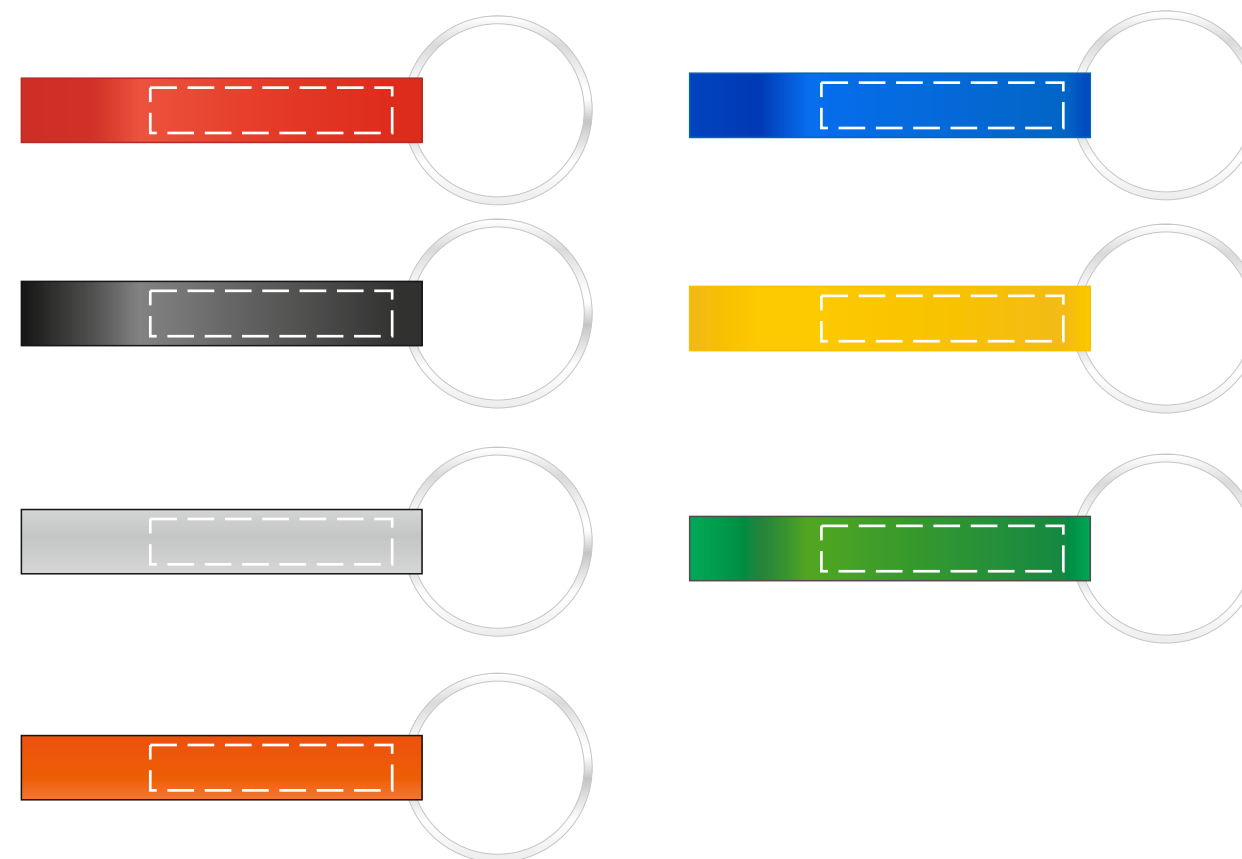

# otwieraczALUMINIOWY\_FISH

## KOLOR NADUKU:

 Grawer Laserowy

Podane barwy w palecie Pantone Solid Coated, HKS, CMYK  
stanowią wartości jedynie poglądową i mogą odbiegać od rzeczywistości.

## ROZMIAR NADUKU:

Korpus: 32mm x 6mm

Reklamacje odnośnie treści oraz grafiki po dokonaniu akceptacji nie będą uwzględnione. FACTORY nie bierze odpowiedzialności za jakość i zawartość materiałów dostarczonych od klienta, w tym zdjęć, grafik i tekstów.

Projekty prosimy wysyłać w krzywych w Corelu do wersji 12. Mapy bitowe w CMYK-u w rozdzielczości min 300dpi 1:1