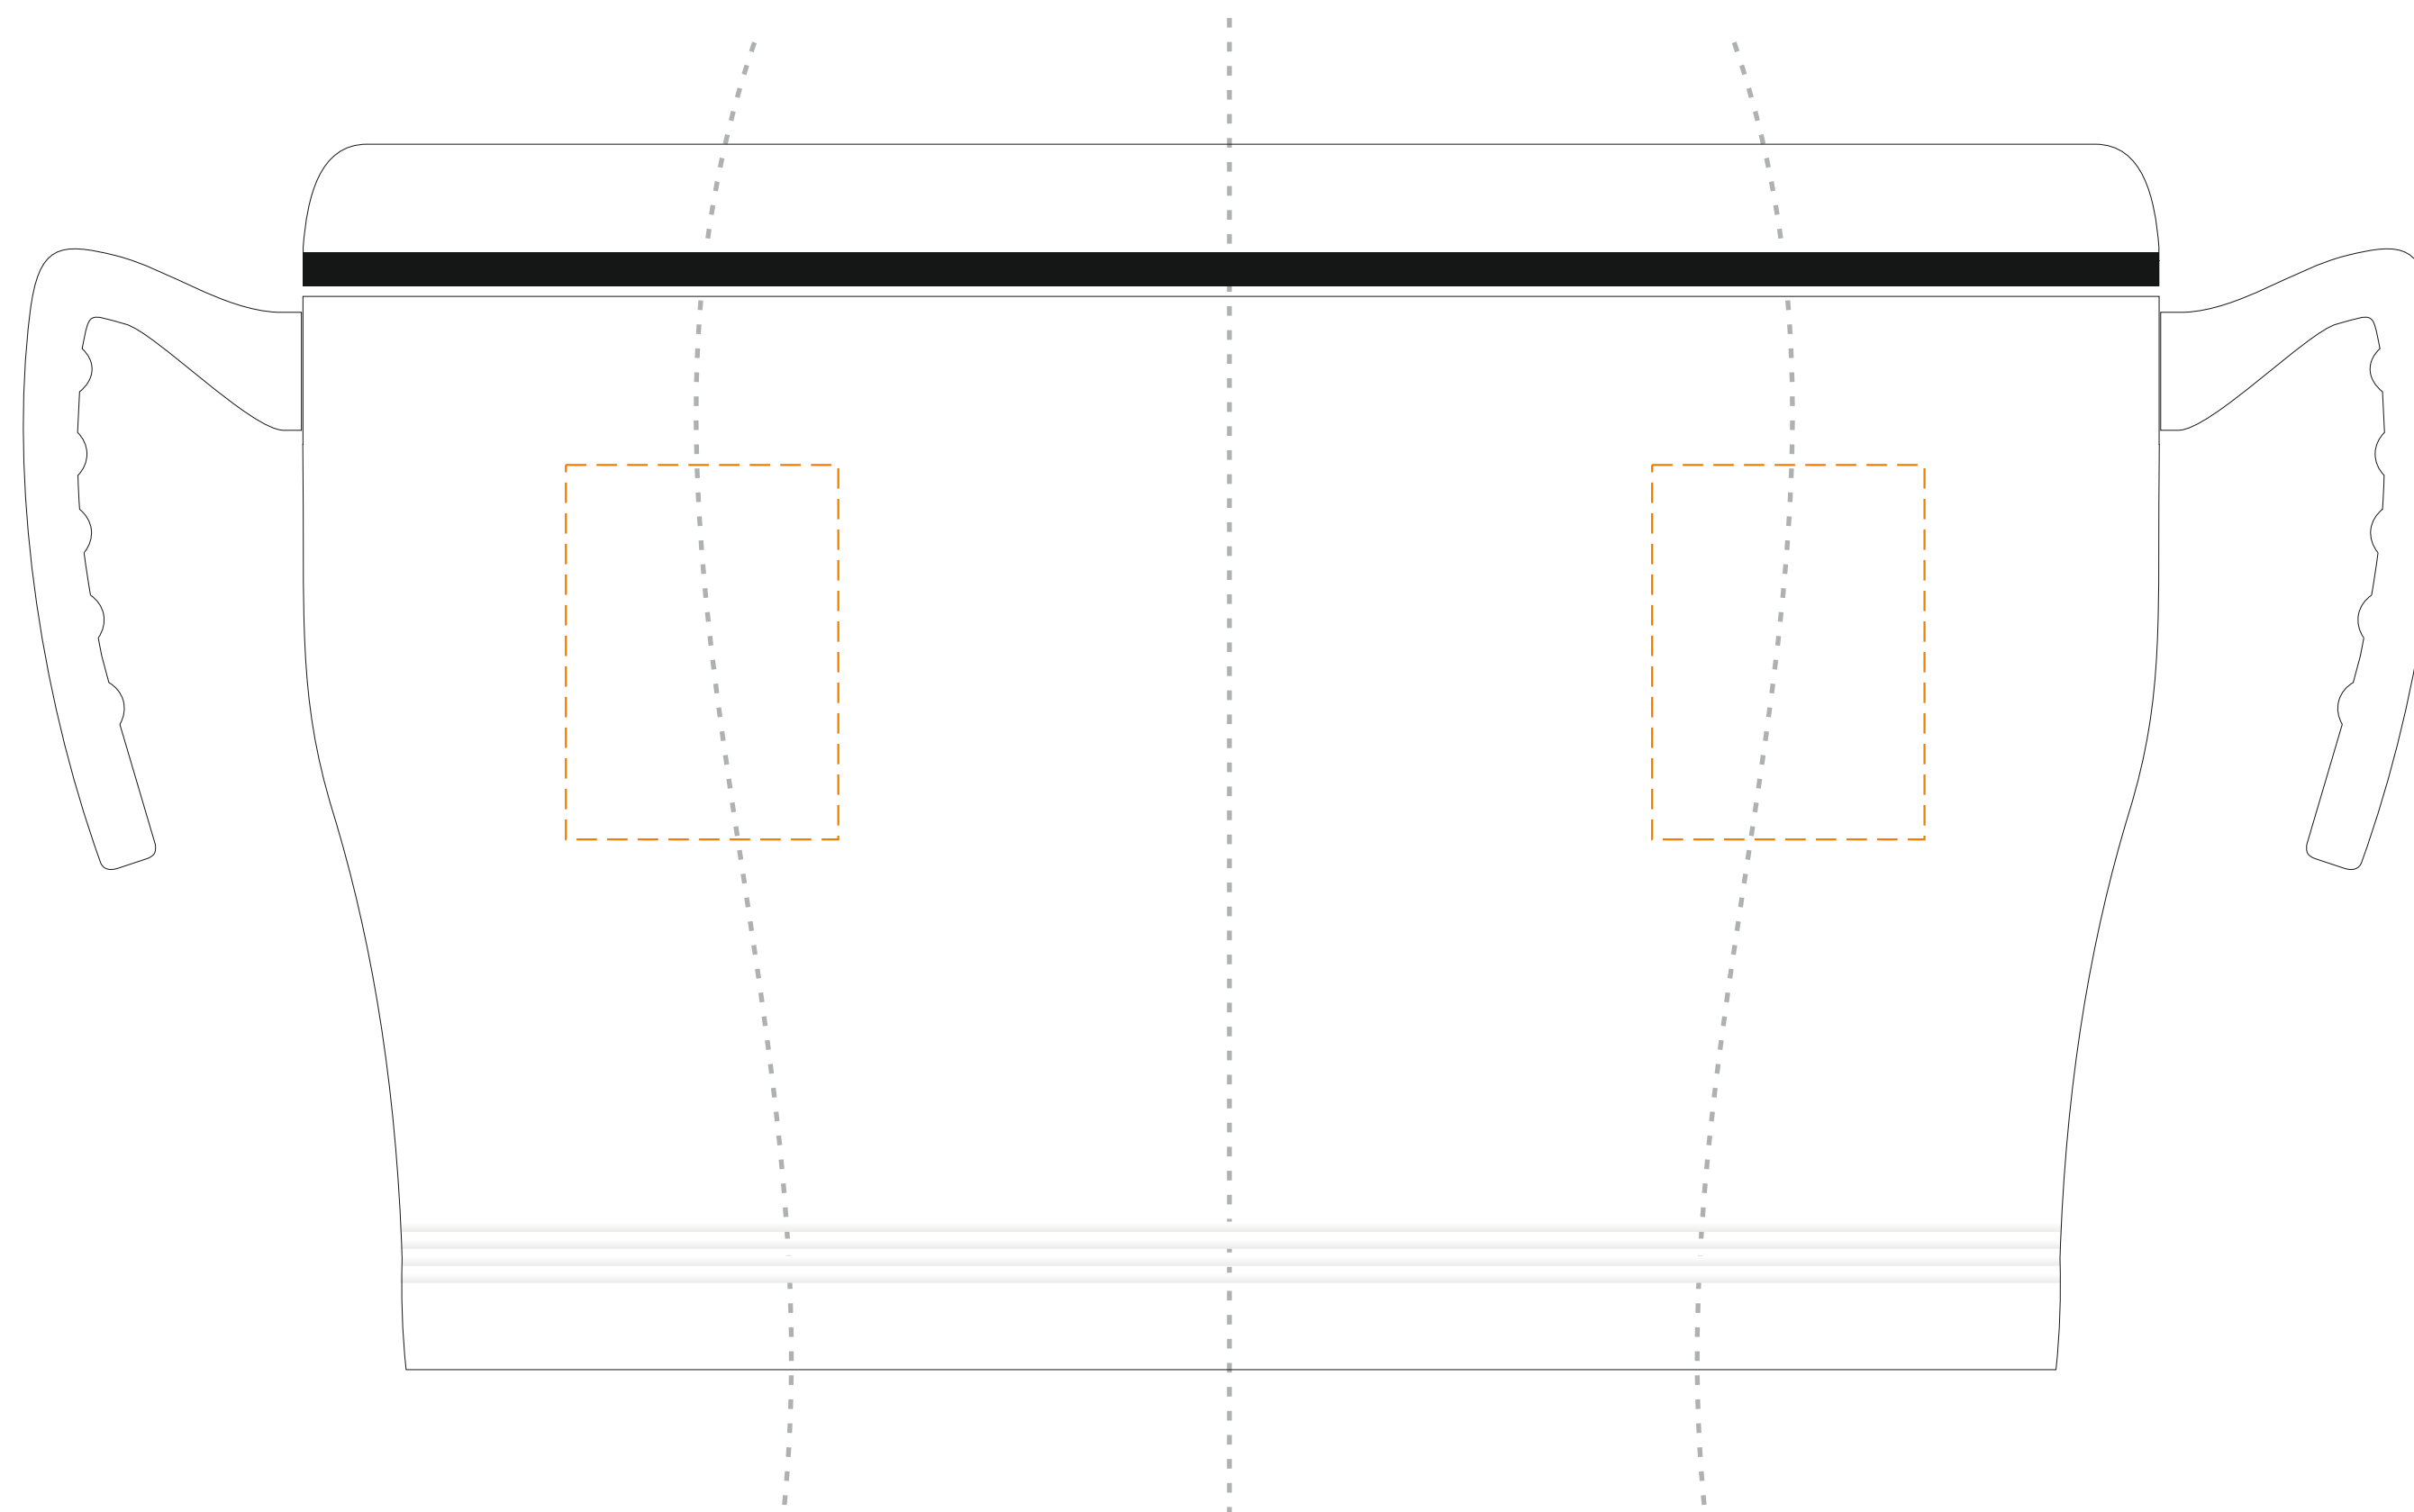

kubek BERING

KOLOR NADUKU:

Grawer Laserowy

ROZMIAR NADUKU:

(40mm x 55mm)

Reklamacje odnośnie treści oraz grafiki po dokonaniu akceptacji nie będą uwzględnione. FACTORY nie bierze odpowiedzialności za jakość i zawartość materiałów dostarczonych od klienta, w tym zdjęć, grafik i tekstów.

Projekty prosimy wysyłać w krzywych w Corelu do wersji 12. Mapy bitowe w CMYK-u w rozdzielczości min 300dpi 1:1