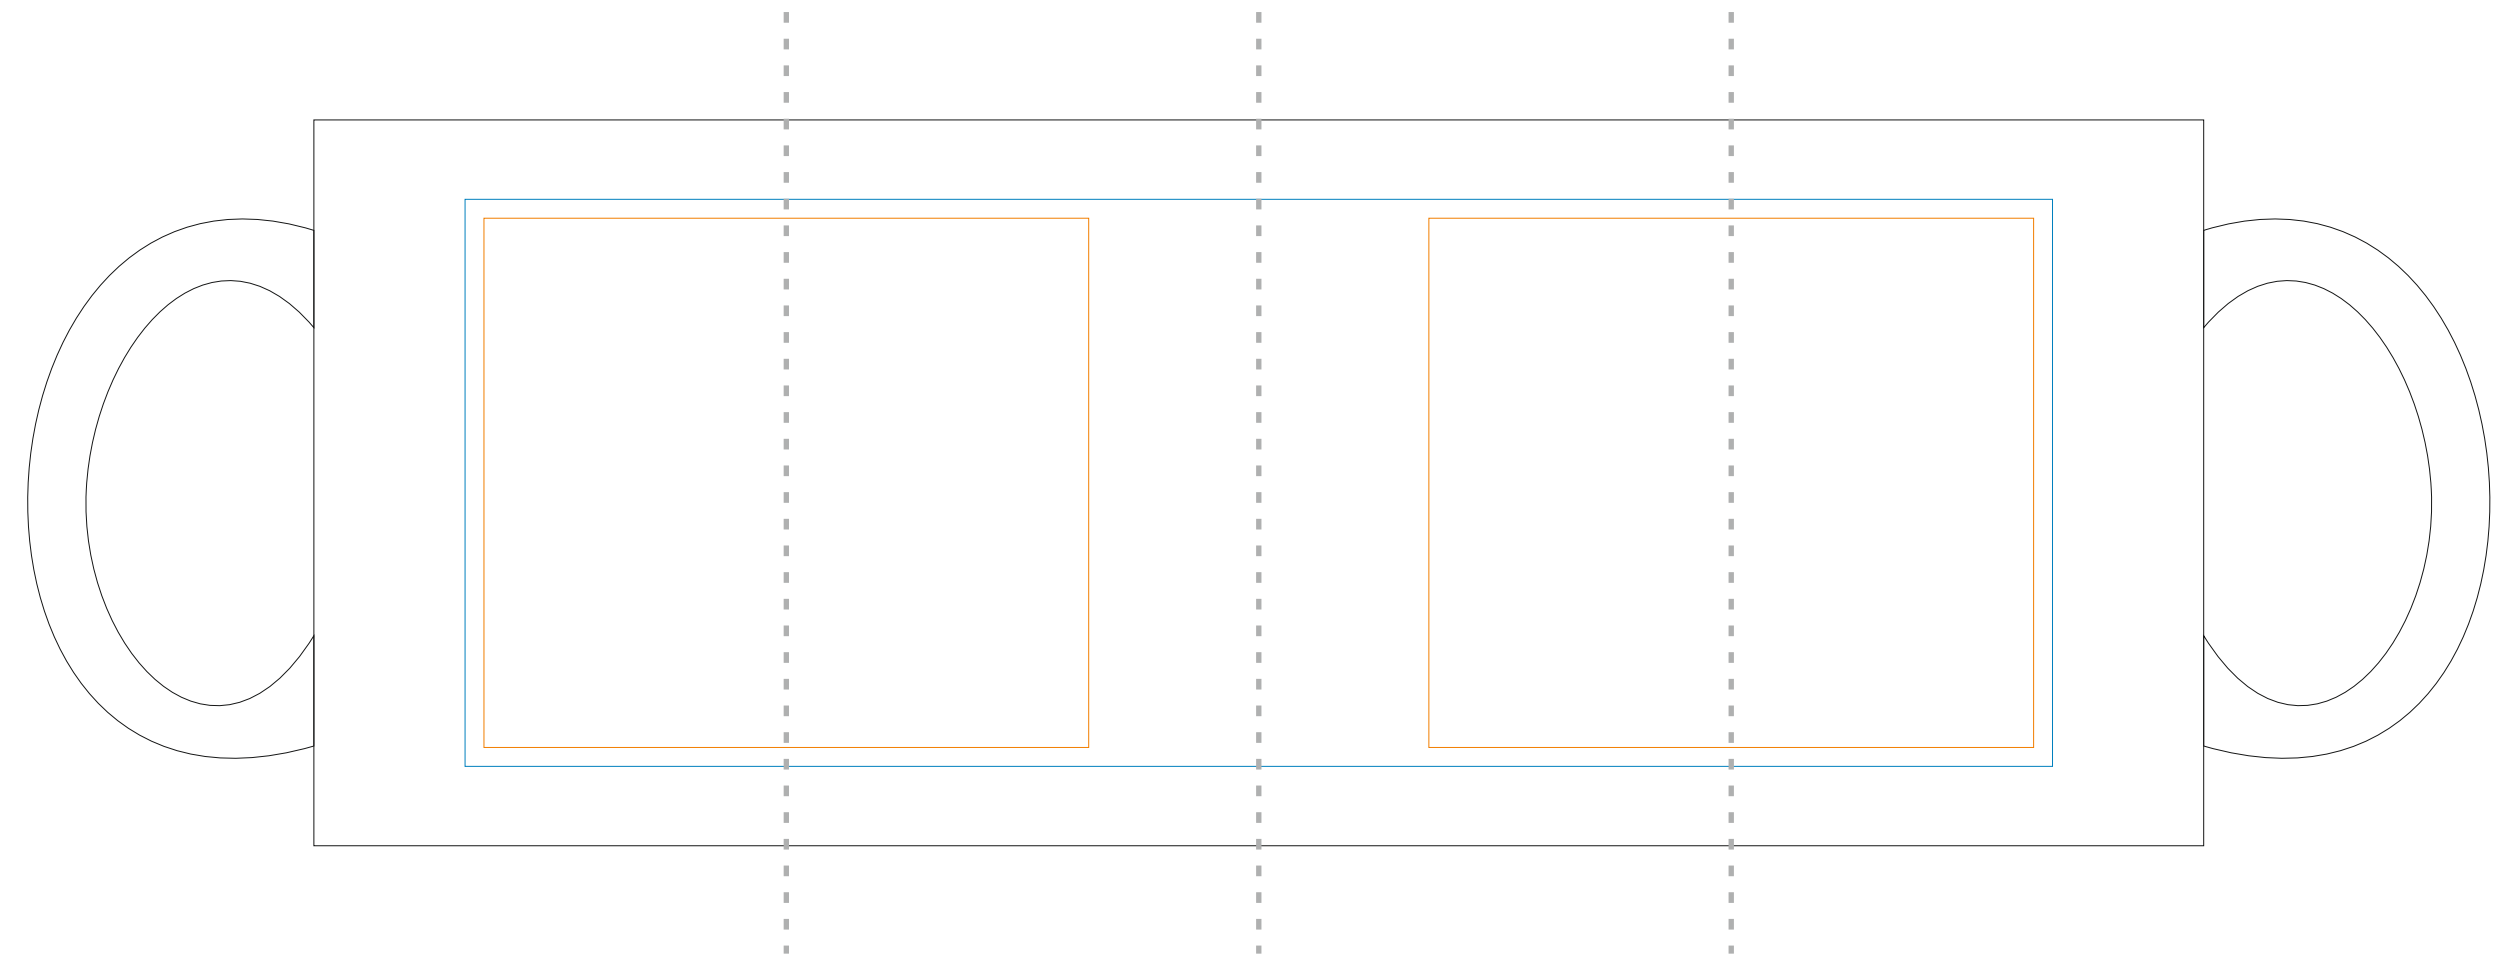

kubek ATENA

KOLOR NADUKU:

 Pełnokolorowy CMYK

Podane barwy w paletcie Pantone Solid Coated, HKS, CMYK stanowią wartości jedynie poglądową i mogą odbiegać od rzeczywistości.

ROZMIAR NADUKU:

— dookoła (210mm x 75mm)

— okienko (80mm x 70mm)

DOSTĘPNE KOLORY

	JASNONIEBISKI
	CZARNY
	CZERWONY
	POMARAŃCZOWY
	GRANATOWY
	ŻÓŁTY
	BUTELKOWY
	JASNOZIELONY

Reklamacje odnośnie treści oraz grafiki po dokonaniu akceptacji nie będą uwzględnione. FACTORY nie bierze odpowiedzialności za jakość i zawartość materiałów dostarczonych od klienta, w tym zdjęć, grafik i tekstów.

Projekty prosimy wysyłać w krzywych w Corelu do wersji 12. Mapy bitowe w CMYK-u w rozdzielczości min 300dpi 1:1