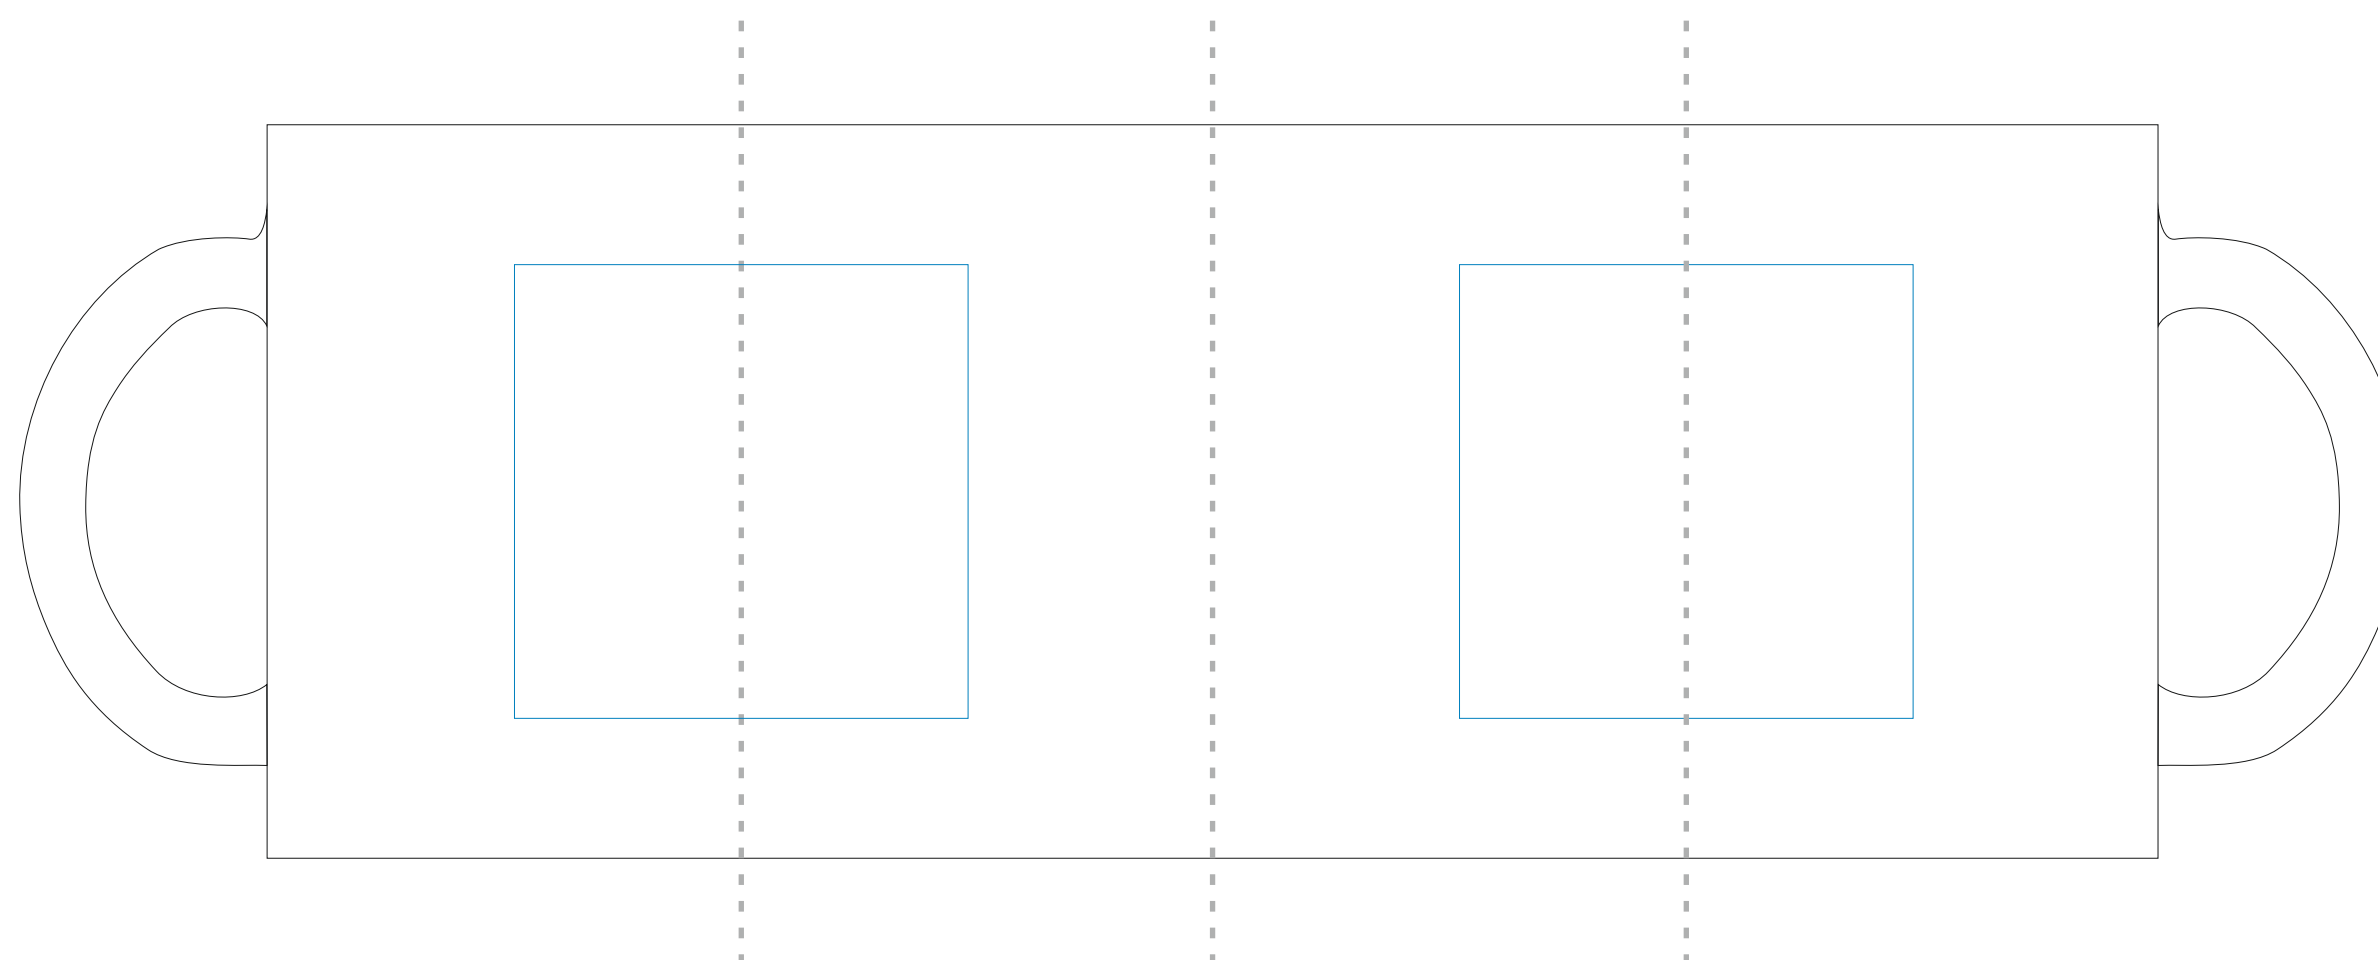

KOLOR NADRUKU:

	Pantone	HKS	CMYK
TC Czarny	Black	88K	C0 M0 Y0 K100
TB Biały	-	-	C0 M0 Y0 K0
TZ Zielony	340C	54K	C100 M0 Y90 K0
TN Niebieski	300C	44K	C90 M40 Y0 K0
TCz Czerwony	199C	14K	C10 M100 Y100 K0
TZ Żółty	107C	2K	C0 M0 Y100 K0
TP Pomarańcz	172C	10K	C0 M80 Y100 K0
TG Granatowy	2756C	42K	C100 M90 Y0 K0
TS Srebrny	420C	90K	C0 M0 Y0 K30
TZł Złoty	105C	98K	C40 M50 Y100 K0
TI Inny	--C	--K	C-- M-- Y-- K--

ROZMIAR NADRUKU:

— sitodruk (60mm x 60mm)

Reklamacje odnośnie treści oraz grafiki po dokonaniu akceptacji nie będą uwzględnione. FACTORY nie bierze odpowiedzialności za jakość i zawartość materiałów dostarczonych od klienta, w tym zdjęć, grafik i tekstów.

Projekty prosimy wysyłać w krzywych w Corelu do wersji 12. Mapy bitowe w CMYK-u w rozdzielczości min 300dpi 1:1